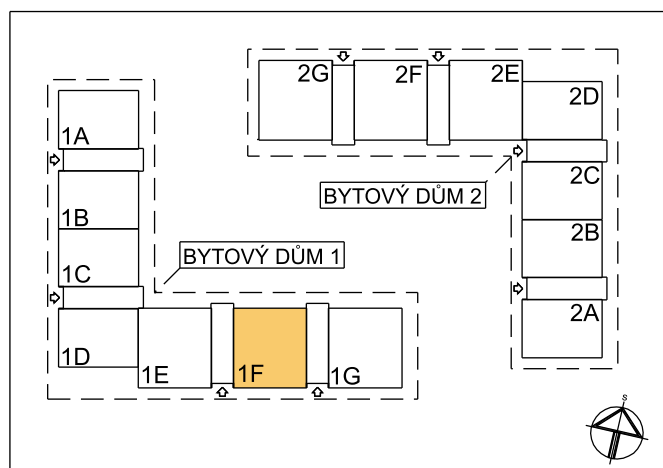

## BYT 1F-2-1

dům 1F, 2.NP, 3+kk, balkon

## LEGENDA MÍSTNOSTÍ

SEKCE - 1F		příslušenství	pokoje
BYT - F 2.1	3+KK BALKON	m <sup>2</sup>	m <sup>2</sup>
01	ZÁDVEŘÍ	5,81	
02	KOUPELNA, WC	5,50	
03	OBÝVACÍ POKOJ		18,46
04	KUCHYŇSKÝ KOUT		5,12
05	CHODBIČKA	1,96	
06	ŠATNA	2,59	
07	POKOJ		10,35
08	POKOJ		10,35
09	BALKON	2,93	
<b>Σ BYT - F 2.1</b>		<b>18,79</b>	<b>44,28</b>
		<b>63,07 m<sup>2</sup></b>	