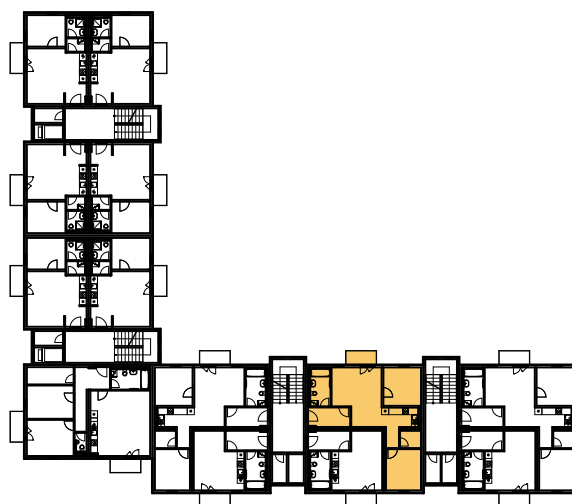

## BYT 1F-2-1

dům 1F, 2.NP, 3+kk, balkon

## LEGENDA MÍSTNOSTÍ

SEKCE - 1F		příslušenství	pokoje
BYT - F 2.1	3+KK BALKON	m <sup>2</sup>	m <sup>2</sup>
01	ZÁDVEŘÍ	5,81	
02	KOUPELNA, WC	5,50	
03	OBÝVACÍ POKOJ		18,46
04	KUCHYŇSKÝ KOUT		5,12
05	CHODBIČKA	1,96	
06	ŠATNA	2,59	
07	POKOJ		10,35
08	POKOJ		10,35
09	BALKON	2,93	
<b>Σ BYT - F 2.1</b>		<b>18,79</b>	<b>44,28</b>
		<b>63,07 m<sup>2</sup></b>	