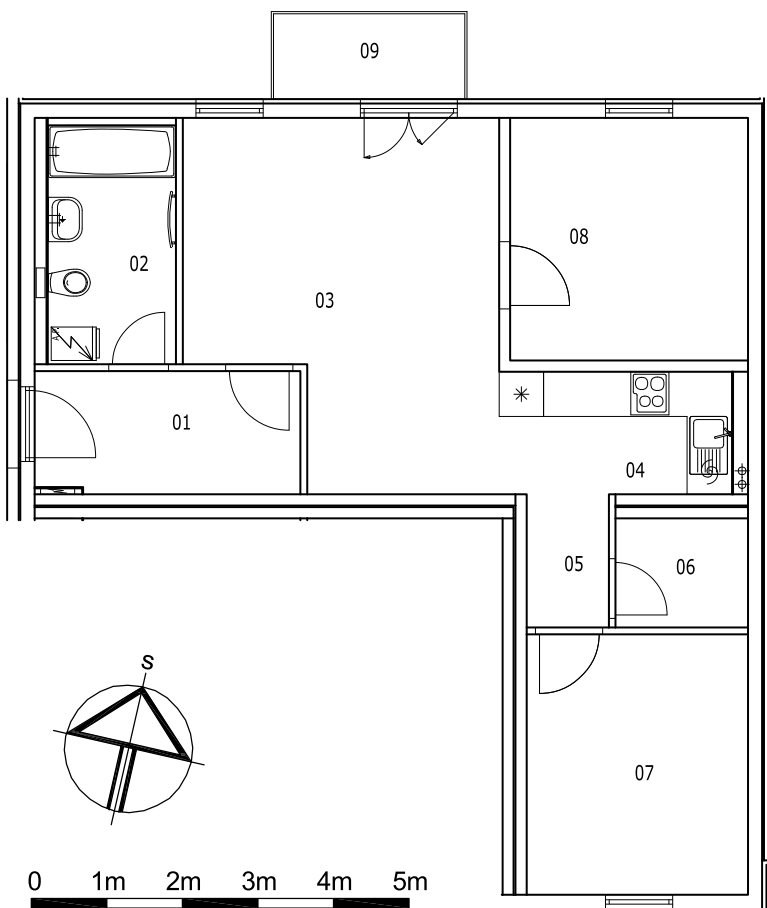

## BYT 1F-2-1

dům 1F, 2.NP, 3+kk, balkon

## LEGENDA MÍSTNOSTÍ

SEKCE - 1F		příslušenství	pokoje
BYT - F 2.1	3+KK BALKON	m <sup>2</sup>	m <sup>2</sup>
01	ZÁDVEŘÍ	5,81	
02	KOUPELNA, WC	5,50	
03	OBÝVACÍ POKOJ		18,46
04	KUCHYŇSKÝ KOUT		5,12
05	CHODBIČKA	1,96	
06	ŠATNA	2,59	
07	POKOJ		10,35
08	POKOJ		10,35
09	BALKON	2,93	
<b>Σ BYT - F 2.1</b>		<b>18,79</b>	<b>44,28</b>
		<b>63,07 m<sup>2</sup></b>	