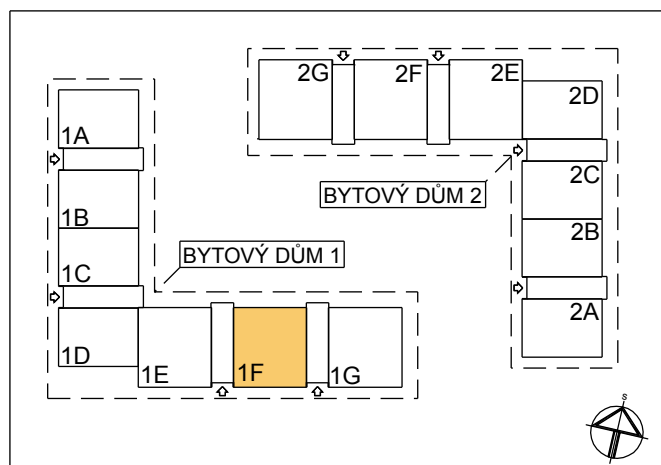

BYT 1F-1-1

dům 1F, 1.NP, 3+kk, předzahrádka

LEGENDA MÍSTNOSTÍ

SEKCE - 1F		příslušenství	pokoje
BYT - F 1.1		m ²	m ²
3+KK TERASA			
01	ZÁDVEŘÍ	5,81	
02	KOUPELNA, WC	5,50	
03	OBÝVACÍ POKOJ		18,46
04	KUCHYŇSKÝ KOUT		5,12
05	CHODBIČKA	1,96	
06	ŠATNA	2,59	
07	POKOJ		10,35
08	POKOJ		10,35
09	TERASA	72,99	
		88,38	44,28

Σ BYT - F 1.1

133,13 m²

Σ BYT - F 1.1 (plocha bytu dle 366/2013 sb.)

64,10 m²