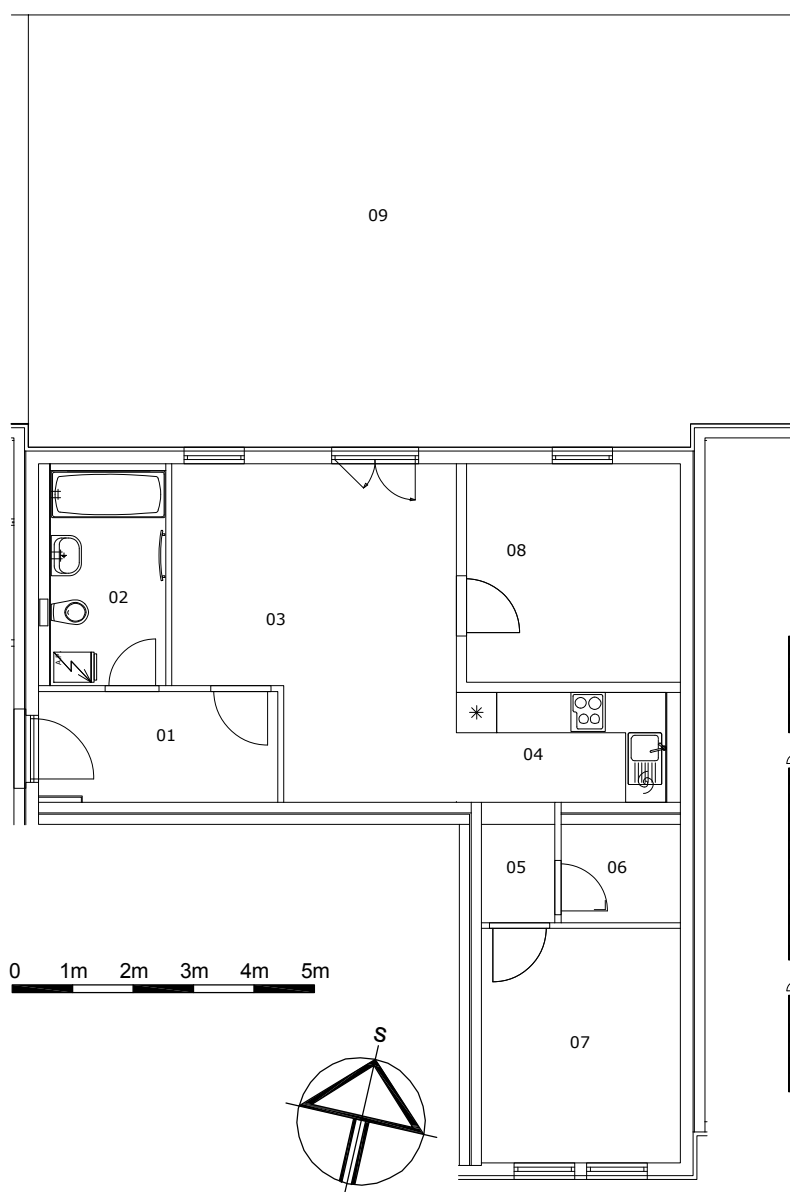

BYT 1F-1-1

dům 1F, 1.NP, 3+kk, předzahrádka

LEGENDA MÍSTNOSTÍ

SEKCE - 1F		příslušenství	pokoje
BYT - F 1.1		m ²	m ²
3+KK TERASA			
01	ZÁDVEŘÍ	5,81	
02	KOUPELNA, WC	5,50	
03	OBÝVACÍ POKOJ		18,46
04	KUCHYŇSKÝ KOUT		5,12
05	CHODBIČKA	1,96	
06	ŠATNA	2,59	
07	POKOJ		10,35
08	POKOJ		10,35
09	TERASA	72,99	
		88,38	44,28

Σ BYT - F 1.1

133,13 m²

Σ BYT - F 1.1 (plocha bytu dle 366/2013 sb.)

64,10 m²