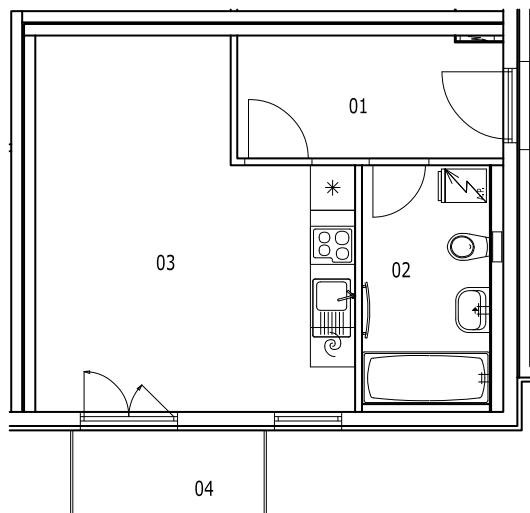

BYT 1E-4-2

dům 1E, 4.NP, 1+kk, balkon

LEGENDA MÍSTNOSTÍ

SEKCE - 1E		příslušenství	pokoje
BYT - E 4.2		m ²	m ²
01	ZÁDVEŘÍ	5,81	
02	KOUPELNA, WC	5,50	
03	OBÝVACÍ POKOJ + KK		18,69
04	BALKON	2,93	
Σ BYT - E 4.2		14,24	18,69
		32,93 m²	

0 1m 2m 3m 4m 5m