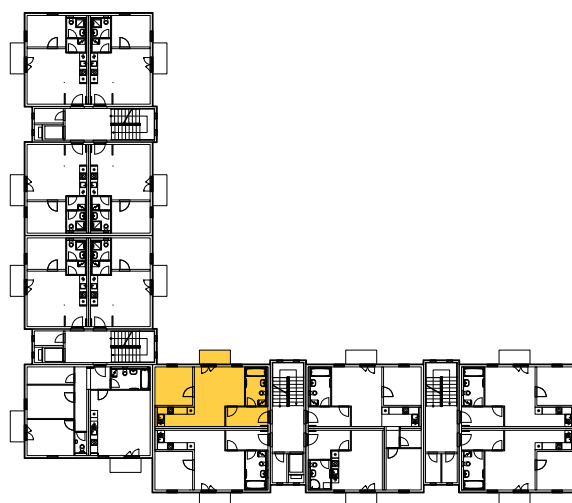

BYT 1E-3-1

dům 1E, 3.NP, 2+kk, balkon

0 1m 2m 3m 4m 5m

LEGENDA MÍSTNOSTÍ

SEKCE – 1E		příslušenství	pokoje
BYT - E 3.1	3+KK BALKON	m ²	m ²
01	ZÁDVEŘÍ	5,81	
02	KOUPELNA, WC	5,50	
03	OBÝVACÍ POKOJ		18,46
04	KUCHYŇSKÝ KOUT		5,12
05	POKOJ		10,35
06	BALKON	2,93	
Σ BYT - E 3.1		14,24	33,93
		48,17 m²	