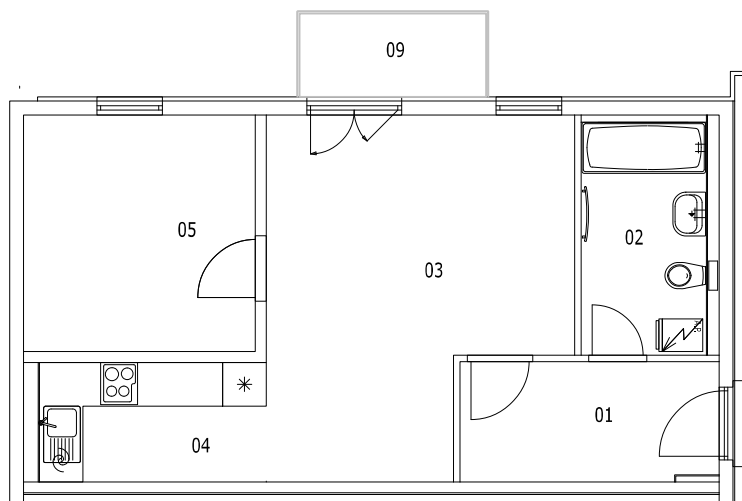

BYT 1E-3-1

dům 1E, 3.NP, 2+kk, balkon

0 1m 2m 3m 4m 5m

LEGENDA MÍSTNOSTÍ

SEKCE – 1E		příslušenství	pokoje
BYT - E 3.1	3+KK BALKON	m ²	m ²
01	ZÁDVEŘÍ	5,81	
02	KOUPELNA, WC	5,50	
03	OBÝVACÍ POKOJ		18,46
04	KUCHYŇSKÝ KOUT		5,12
05	POKOJ		10,35
06	BALKON	2,93	
Σ BYT - E 3.1		14,24	33,93
		48,17 m²	