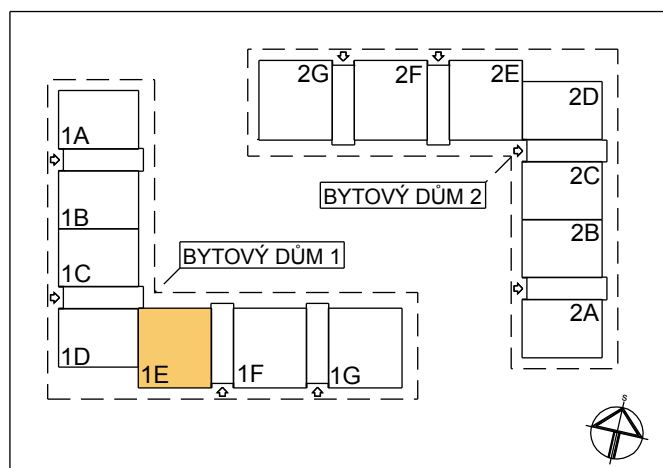

BYT 1E-3-1

dům 1E, 3.NP, 2+kk, balkon

0 1m 2m 3m 4m 5m

LEGENDA MÍSTNOSTÍ

SEKCE – 1E		příslušenství	pokoje
BYT - E 3.1	3+KK BALKON	m ²	m ²
01	ZÁDVEŘÍ	5,81	
02	KOUPELNA, WC	5,50	
03	OBÝVACÍ POKOJ		18,46
04	KUCHYŇSKÝ KOUT		5,12
05	POKOJ		10,35
06	BALKON	2,93	
Σ BYT - E 3.1		14,24	33,93
		48,17 m²	