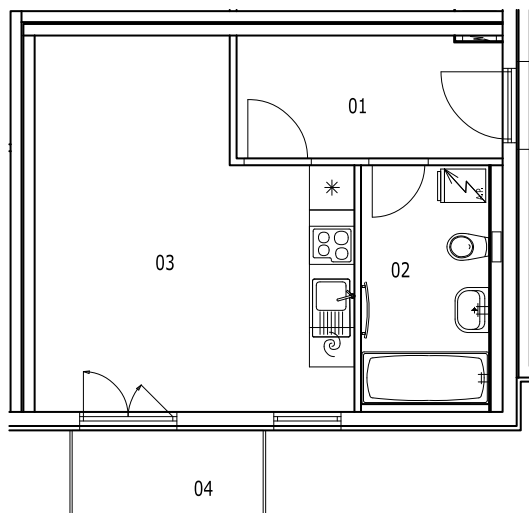

BYT 1E-2-2

dům 1E, 2.NP, 1+kk, balkon

LEGENDA MÍSTNOSTÍ

SEKCE – 1E		příslušenství	pokoje
BYT - E 2.2	1+KK BALKON	m ²	m ²
01	ZÁDVEŘÍ	5,81	
02	KOUPELNA, WC	5,50	
03	OBÝVACÍ POKOJ + KK		18,69
04	BALKON	2,93	
Σ BYT - E 2.2		14,24	18,69
		32,93 m²	

0 1m 2m 3m 4m 5m