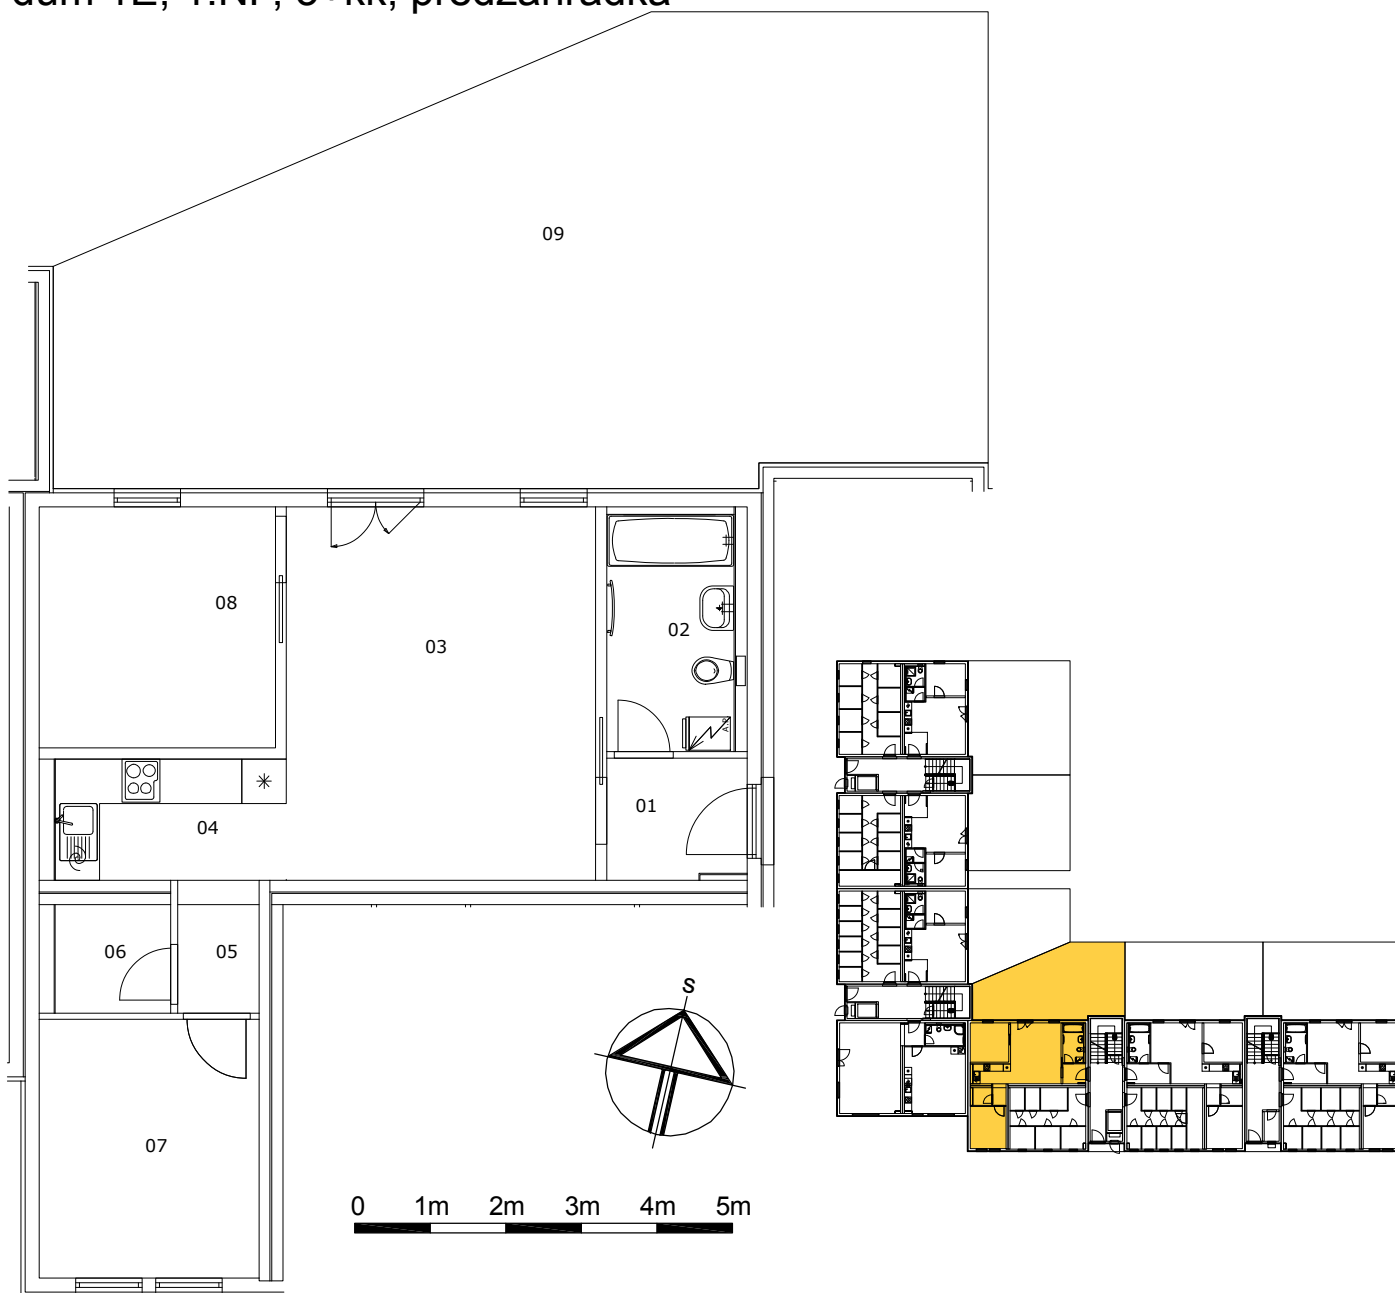

BYT 1E-1-1

dům 1E, 1.NP, 3+kk, předzahrádka

LEGENDA MÍSTNOSTÍ

SEKCE - 1E		příslušenství	pokoje
BYT - E 1.1	3+KK TERASA	m ²	m ²
01	ZÁDVEŘÍ	3,06	
02	KOUPELNA, WC	5,50	
03	OBÝVACÍ POKOJ		21,05
04	KUCHYŇSKÝ KOUT		5,12
05	CHODBIČKA	1,96	
06	ŠATNA	2,59	
07	POKOJ		10,35
08	POKOJ		10,35
09	TERASA	66,30	
		79,41	46,87
Σ BYT - E 1.1		126,28 m²	
Σ BYT - E 1.1 (plocha bytu dle 366/2013 sb.)		64,10 m²	