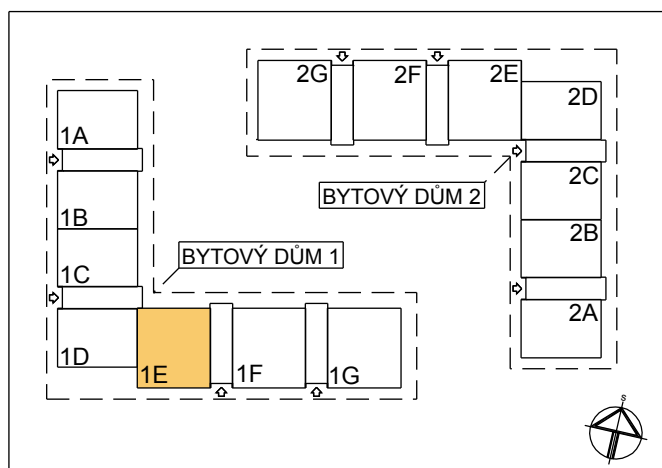

BYT 1E-1-1

dům 1E, 1.NP, 3+kk, předzahrádka

LEGENDA MÍSTNOSTÍ

SEKCE - 1E		příslušenství	pokoje
BYT - E 1.1	3+KK TERASA	m ²	m ²
01	ZÁDVEŘÍ	3,06	
02	KOUPELNA, WC	5,50	
03	OBÝVACÍ POKOJ		21,05
04	KUCHYŇSKÝ KOUT		5,12
05	CHODBIČKA	1,96	
06	ŠATNA	2,59	
07	POKOJ		10,35
08	POKOJ		10,35
09	TERASA	66,30	
		79,41	46,87
Σ BYT - E 1.1		126,28 m²	
Σ BYT - E 1.1 (plocha bytu dle 366/2013 sb.)		64,10 m²	