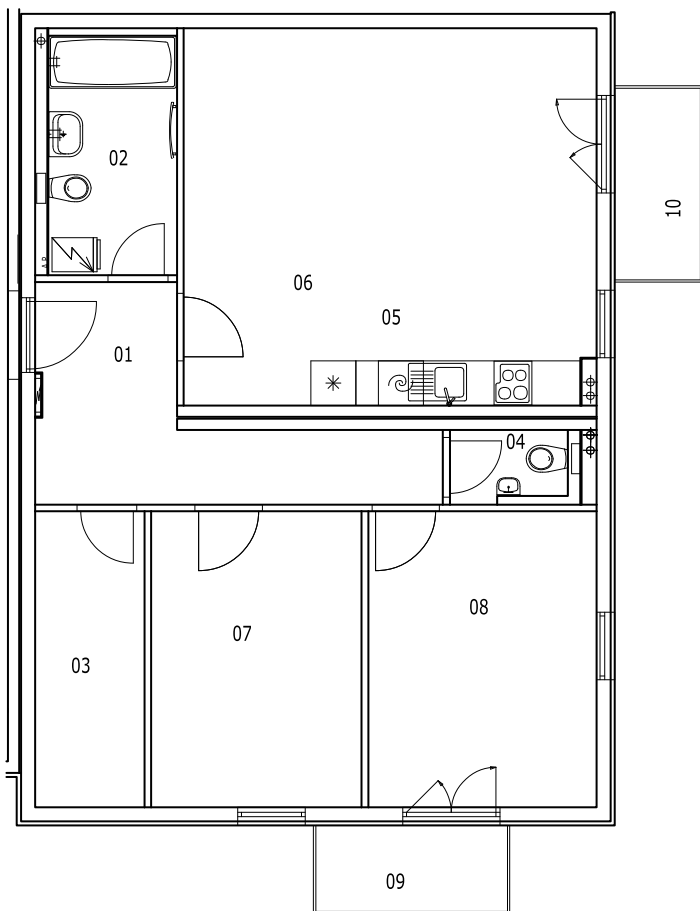

BYT 1D-4-1

dům 1D, 4.NP, 3+kk, balkon

LEGENDA MÍSTNOSTÍ

SEKCE - 1D		příslušenství	pokoje
BYT - D 4.1		m ²	m ²
3+KK BALKONY			
01	ZÁDVEŘÍ, PŘEDSÍŇ	9,13	
02	KOUPELNA, WC	5,50	
03	ŠATNA	5,77	
04	WC	1,47	
05	KUCHYŇKÝ KOUT		4,00
06	OBÝVACÍ POKOJ		23,67
07	POKOJ		11,10
08	POKOJ		12,05
09	BALKON	2,93	
10	BALKON	2,93	
		27,73	50,82
		78,55 m²	

0 1m 2m 3m 4m 5m