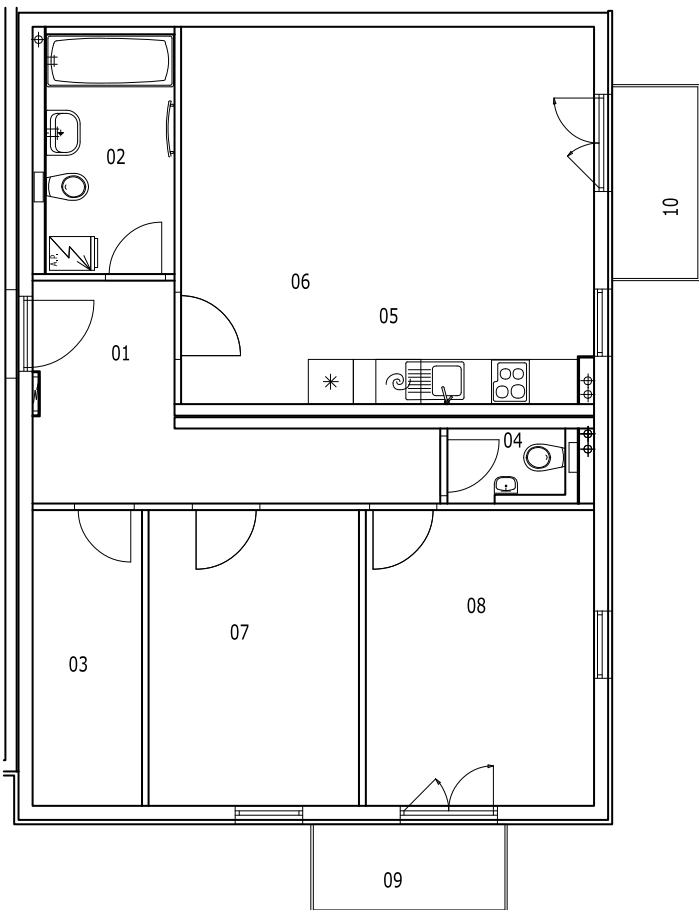

BYT 1D-3-1

dům 1D, 3.NP, 3+kk, balkon

LEGENDA MÍSTNOSTÍ

SEKCE - 1D

BYT - D 3.1

3+KK BALKONY

příslušenství

pokoje

		m ²	m ²
01	ZÁDVEŘÍ, PŘEDSÍŇ	9,13	
02	KOUPELNA, WC	5,50	
03	ŠATNA	5,77	
04	WC	1,47	
05	KUCHYŇKÝ KOUT		4,00
06	OBÝVACÍ POKOJ		23,67
07	POKOJ		11,10
08	POKOJ		12,05
09	BALKON	2,93	
10	BALKON	2,93	
		27,73	50,82
		78,55 m²	

0 1m 2m 3m 4m 5m