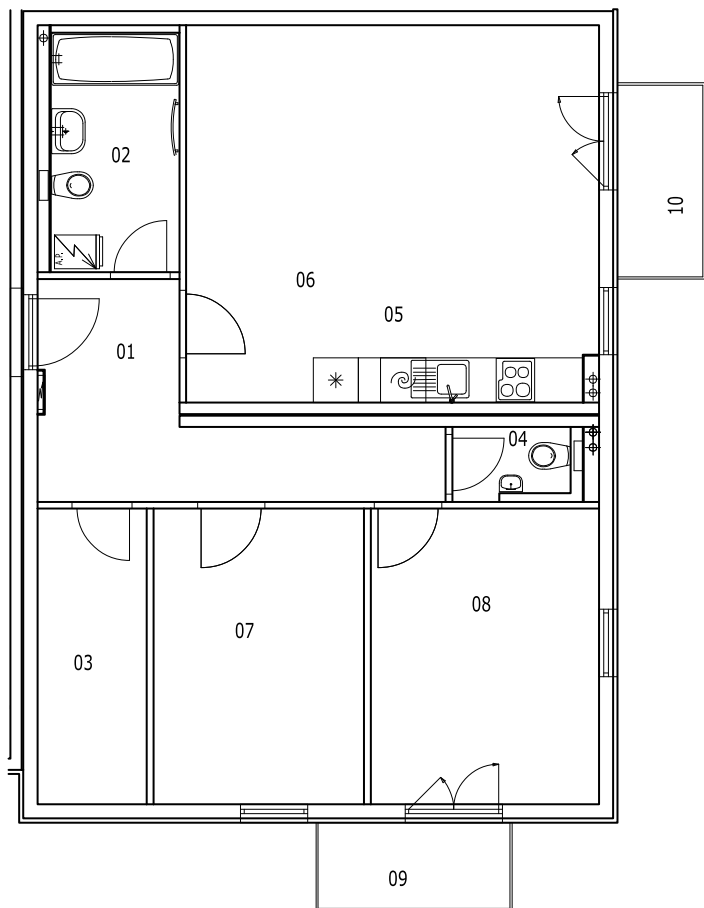

BYT 1D-2-1

dům 1D, 2.NP, 3+kk, balkon

LEGENDA MÍSTNOSTÍ

SEKCE - 1D		příslušenství	pokoje
BYT - D 2.1		m ²	m ²
3+KK BALKONY			
01	ZÁDVEŘÍ, PŘEDSÍŇ	9,13	
02	KOUPELNA, WC	5,50	
03	ŠATNA	5,77	
04	WC	1,47	
05	KUCHYŇKÝ KOUT		4,00
06	OBÝVACÍ POKOJ		23,67
07	POKOJ		11,10
08	POKOJ		12,05
09	BALKON	2,93	
10	BALKON	2,93	
		27,73	50,82
		78,55 m²	