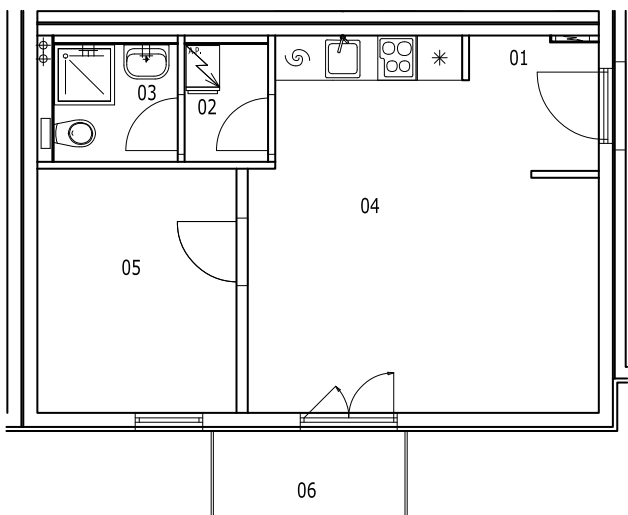

BYT 1C-4-2

dům 1C, 4.NP, 2+kk, balkon

LEGENDA MÍSTNOSTÍ

SEKCE - 1C

BYT - C 4.2

2+KK BALKON

příslušenství

pokoje

		m ²	m ²
01	ZÁDVEŘÍ	3,27	
02	TECHNICKÁ MÍSTNOST	1,76	
03	KOUPELNA, WC	2,61	
04	OBÝVACÍ POKOJ + KK		19,52
05	POKOJ		8,67
06	BALKON	2,93	

10,57 28,19

Σ BYT - C 4.2

38,76 m²

0 1m 2m 3m 4m 5m