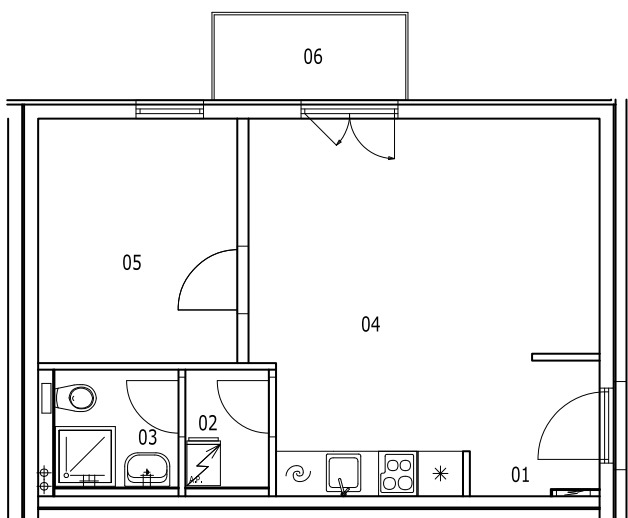

BYT 1C-4-1

dům 1C, 4.NP, 2+kk, balkon

LEGENDA MÍSTNOSTÍ

SEKCE - 1C		příslušenství	pokoje
BYT - C 4.1		m ²	m ²
01	ZÁDVEŘÍ	3,27	
02	TECHNICKÁ MÍSTNOST	1,76	
03	KOUPELNA, WC	2,61	
04	OBÝVACÍ POKOJ + KK		19,52
05	POKOJ		8,67
06	BALKON	2,93	
Σ BYT - C 4.1		10,57	28,19
			38,76 m²

0 1m 2m 3m 4m 5m