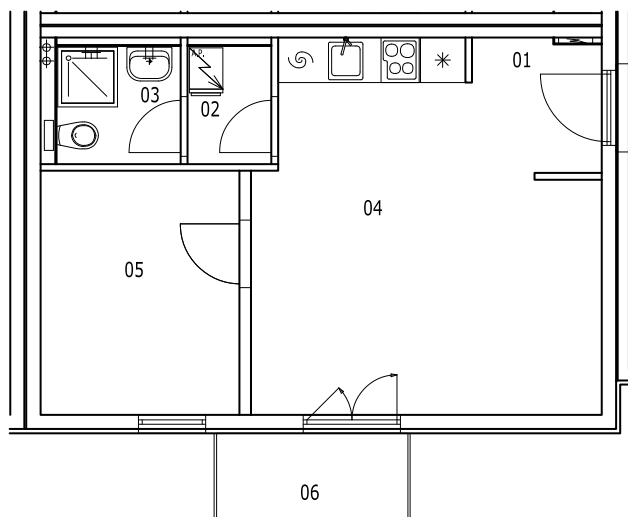

BYT 1C-3-2

dům 1C, 3.NP, 2+kk, balkon

LEGENDA MÍSTNOSTÍ

SEKCE - 1C		příslušenství	pokoje
BYT - C 3.2		m ²	m ²
01	ZÁDVEŘÍ	3,27	
02	TECHNICKÁ MÍSTNOST	1,76	
03	KOUPELNA, WC	2,61	
04	OBÝVACÍ POKOJ + KK		19,52
05	POKOJ		8,67
06	BALKON	2,93	
Σ BYT - C 3.2		10,57	28,19
			38,76 m²

0 1m 2m 3m 4m 5m