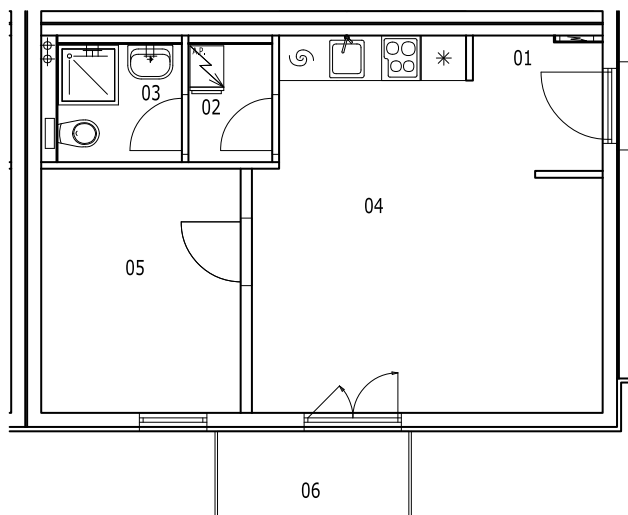

## BYT 1C-2-2

dům 1C, 2.NP, 2+kk, balkon

### LEGENDA MÍSTNOSTÍ

SEKCE - 1C		příslušenství	pokoje
BYT - C 2.2	2+KK BALKON	m <sup>2</sup>	m <sup>2</sup>
01	ZÁDVEŘÍ	3,27	
02	TECHNICKÁ MÍSTNOST	1,76	
03	KOUPELNA, WC	2,61	
04	OBÝVACÍ POKOJ + KK		19,52
05	POKOJ		8,67
06	BALKON	2,93	
<b>Σ BYT - C 2.2</b>		<b>10,57</b>	<b>28,19</b>
			<b>38,76 m<sup>2</sup></b>