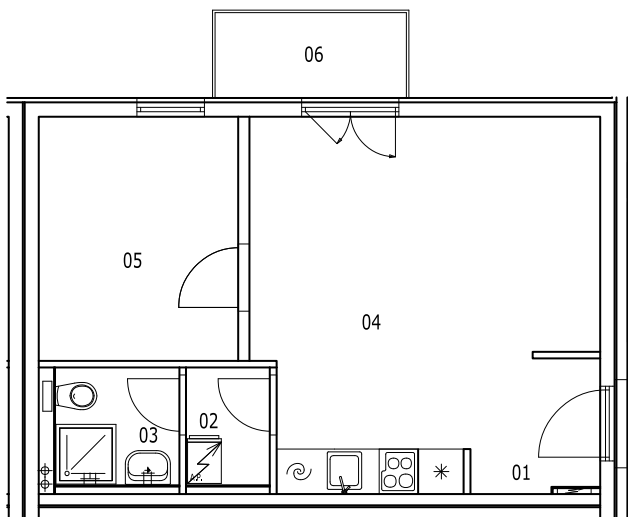

BYT 1C-2-1

dům 1C, 2.NP, 2+kk, balkon

LEGENDA MÍSTNOSTÍ

SEKCE - 1C

BYT - C 2.1

2+KK BALKON

příslušenství

pokoje

		m ²	m ²
01	ZÁDVEŘÍ	3,27	
02	TECHNICKÁ MÍSTNOST	1,76	
03	KOUPELNA, WC	2,61	
04	OBÝVACÍ POKOJ + KK		19,52
05	POKOJ		8,67
06	BALKON	2,93	

10,57 28,19

Σ BYT - C 2.1

38,76 m²

0 1m 2m 3m 4m 5m