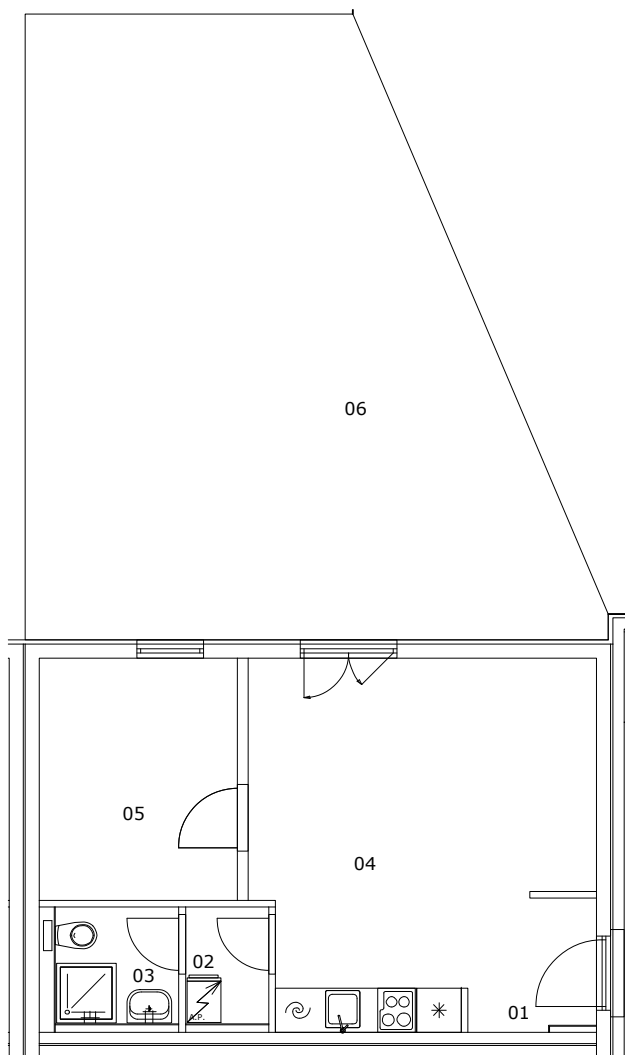

## BYT 1C-1-1

dům 1C, 1.NP, 2+kk, předzahrádka

### LEGENDA MÍSTNOSTÍ

SEKCE - 1C		příslušenství	pokoje
BYT - C 1.1	2+KK TERASA	m <sup>2</sup>	m <sup>2</sup>
01	ZÁDVEŘÍ	3,27	
02	TECHNICKÁ MÍSTNOST	1,76	
03	KOUPELNA, WC	2,61	
04	OBÝVACÍ POKOJ + KK		19,52
05	POKOJ		8,67
06	TERASA	52,17	

Σ BYT - C 1.1

**88,00 m<sup>2</sup>**

Σ BYT - C 1.1 (plocha bytu dle 366/2013 sb.)

**37,80 m<sup>2</sup>**

0 1m 2m 3m 4m 5m