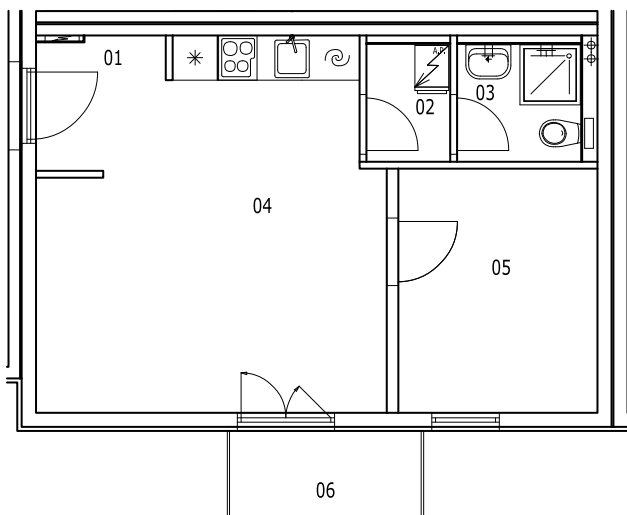

BYT 1B-4-2

dům 1B, 4.NP, 2+kk, balkon

LEGENDA MÍSTNOSTÍ

SEKCE - 1B

BYT - B 4.2

2+KK BALKON

příslušenství

pokoje

		m ²	m ²
01	ZÁDVEŘÍ	3,27	
02	TECHNICKÁ MÍSTNOST	1,76	
03	KOUPELNA, WC	2,61	
04	OBÝVACÍ POKOJ + KK		19,52
05	POKOJ		8,67
06	BALKON	2,93	
		10,57	28,19

Σ BYT - B 4.2

38,76 m²

0 1m 2m 3m 4m 5m