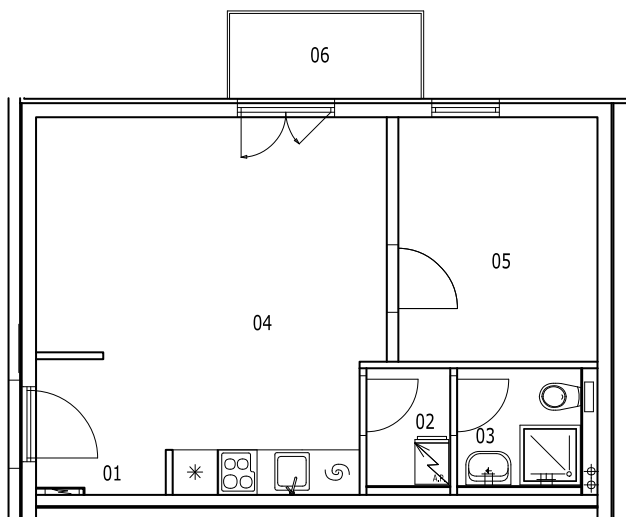

BYT 1B-4-1

dům 1B, 4.NP, 2+kk, balkon

LEGENDA MÍSTNOSTÍ

SEKCE - 1B

BYT - B 4.1

2+KK BALKON

příslušenství

pokoje

		m ²	m ²
01	ZÁDVEŘÍ	3,27	
02	TECHNICKÁ MÍSTNOST	1,76	
03	KOUBEKNA, WC	2,61	
04	OBÝVACÍ POKOJ + KK		19,52
05	POKOJ		8,67
06	BALKON	2,93	
		10,57	28,19

Σ BYT - B 4.1

38,76 m²

0 1m 2m 3m 4m 5m