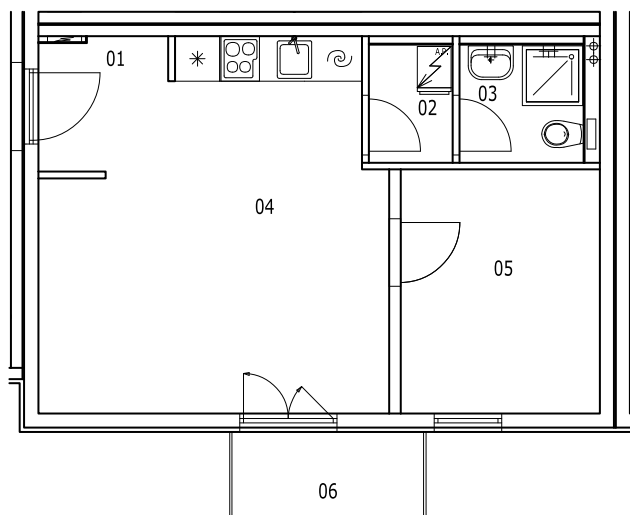

BYT 1B-3-2

dům 1B, 3.NP, 2+kk, balkon

LEGENDA MÍSTNOSTÍ

| SEKCE - 1B | | příslušenství | pokoje |
|----------------------|--------------------|----------------------------|----------------|
| BYT - B 3.2 | 2+KK BALKON | m ² | m ² |
| 01 | ZÁDVEŘÍ | 3,27 | |
| 02 | TECHNICKÁ MÍSTNOST | 1,76 | |
| 03 | KOUPELNA, WC | 2,61 | |
| 04 | OBÝVACÍ POKOJ + KK | | 19,52 |
| 05 | POKOJ | | 8,67 |
| 06 | BALKON | 2,93 | |
| Σ BYT - B 3.2 | | 10,57 | 28,19 |
| | | 38,76 m² | |

0 1m 2m 3m 4m 5m