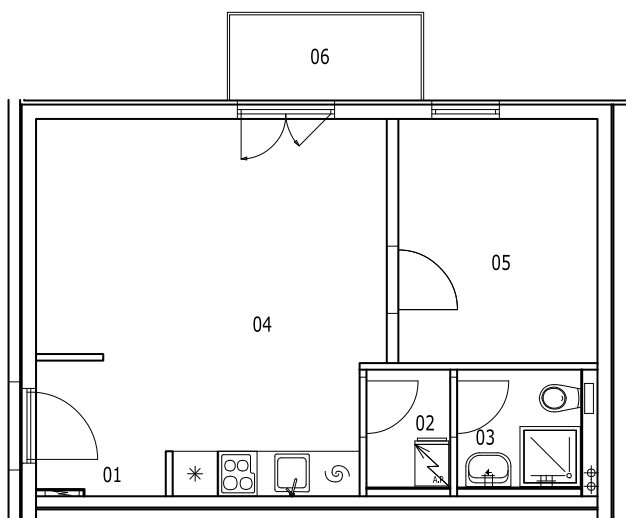

BYT 1B-3-1

dům 1B, 3.NP, 2+kk, balkon

LEGENDA MÍSTNOSTÍ

SEKCE - 1B

BYT - B 3.1

2+KK BALKON

příslušenství

pokoje

		m ²	m ²
01	ZÁDVEŘÍ	3,27	
02	TECHNICKÁ MÍSTNOST	1,76	
03	KOUPELNA, WC	2,61	
04	OBÝVACÍ POKOJ + KK		19,52
05	POKOJ		8,67
06	BALKON	2,93	
		10,57	28,19

Σ BYT - B 3.1

38,76 m²

0 1m 2m 3m 4m 5m