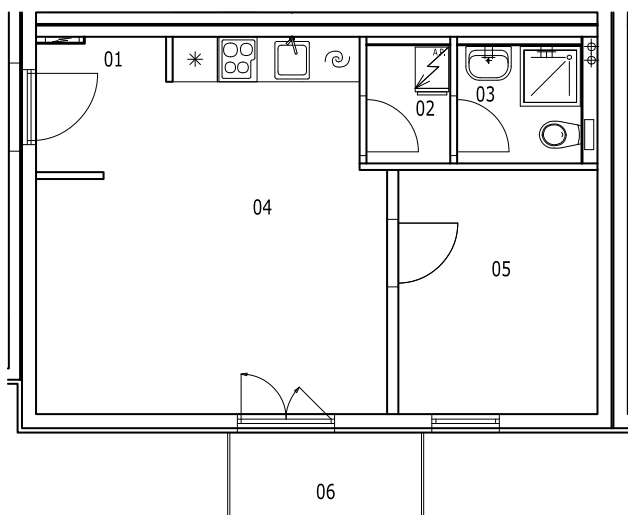

BYT 1B-2-2

dům 1B, 2.NP, 2+kk, balkon

LEGENDA MÍSTNOSTÍ

SEKCE – 1B		příslušenství	pokoje
BYT - B 2.2	2+KK BALKON	m ²	m ²
01	ZÁDVEŘÍ	3,27	
02	TECHNICKÁ MÍSTNOST	1,76	
03	KOUPELNA, WC	2,61	
04	OBÝVACÍ POKOJ + KK		19,52
05	POKOJ		8,67
06	BALKON	2,93	
Σ BYT - B 2.2		10,57	28,19
		38,76 m²	

0 1m 2m 3m 4m 5m