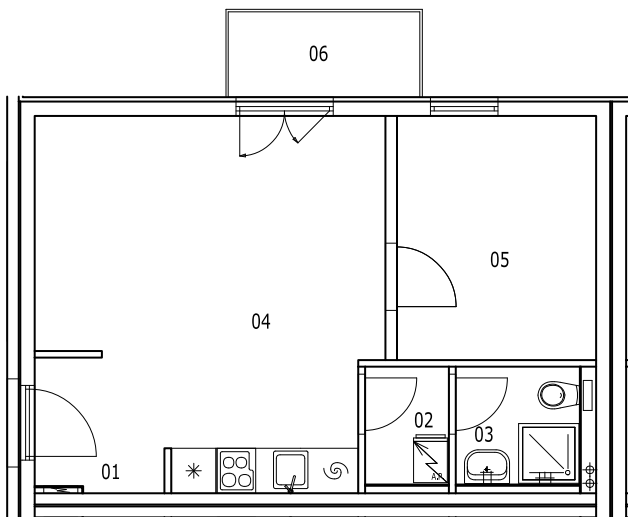

BYT 1B-2-1

dům 1B, 2.NP, 2+kk, balkon

LEGENDA MÍSTNOSTÍ

SEKCE – 1B		příslušenství	pokoje
BYT - B 2.1	2+KK BALKON	m ²	m ²
01	ZÁDVEŘÍ	3,27	
02	TECHNICKÁ MÍSTNOST	1,76	
03	KOUPELNA, WC	2,61	
04	OBÝVACÍ POKOJ + KK		19,52
05	POKOJ		8,67
06	BALKON	2,93	
Σ BYT - B 2.1		10,57	28,19
		38,76 m²	

0 1m 2m 3m 4m 5m