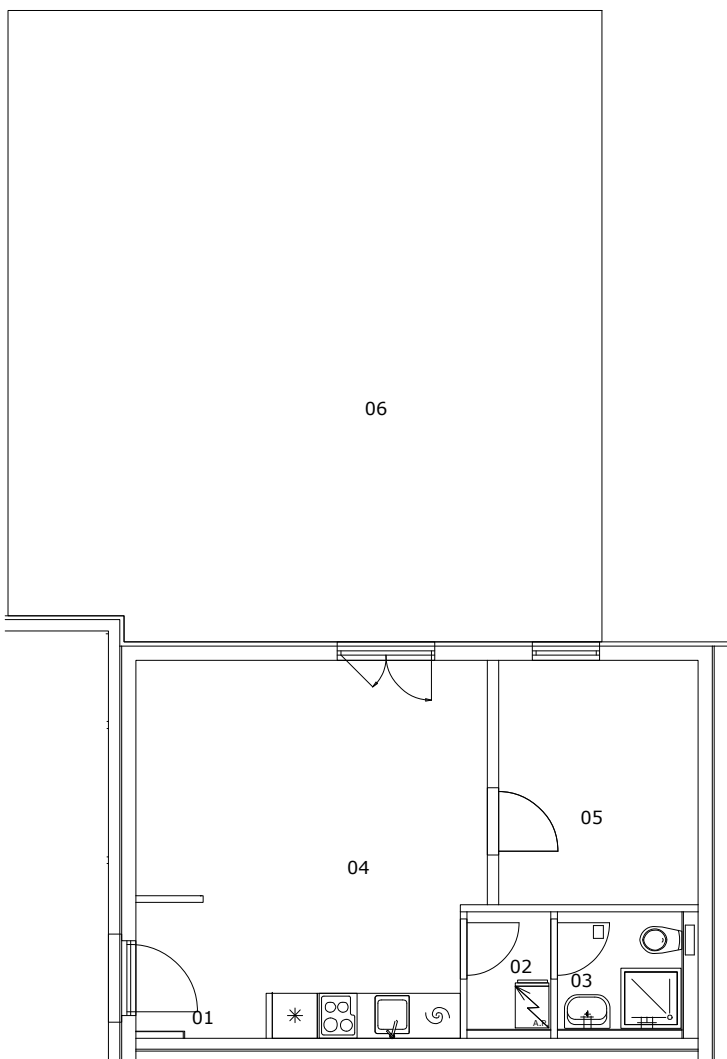

## BYT 1B-1-1

dům 1B, 1.NP, 2+kk, předzahrádka

### LEGENDA MÍSTNOSTÍ

SEKCE - 1B		průslušenství	pokoje
BYT - B 1.1	2+KK TERASA	m <sup>2</sup>	m <sup>2</sup>
01	ZÁDVEŘÍ	3,27	
02	TECHNICKÁ MÍSTNOST	1,76	
03	KOUBEKNA, WC	2,61	
04	OBÝVACÍ POKOJ + KK		19,52
05	POKOJ		8,67
06	TERASA	66,09	
		73,73	28,19
<b>Σ BYT - B 1.1</b>		<b>101,92 m<sup>2</sup></b>	
<b>Σ BYT - B 1.1 (plocha bytu dle 366/2013 sb.)</b>		<b>37,80 m<sup>2</sup></b>	