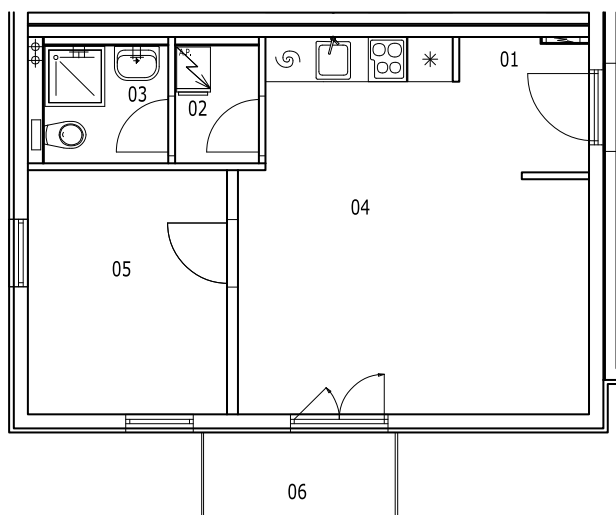

## BYT 1A-4-2

dům 1A, 4.NP, 2+kk, balkon

### LEGENDA MÍSTNOSTÍ

SEKCE - 1A		průslušenství	pokoje
BYT - A 4.2	2+KK BALKON	m <sup>2</sup>	m <sup>2</sup>
01	ZÁDVEŘÍ	3,27	
02	TECHNICKÁ MÍSTNOST	1,76	
03	KOUPELNA, WC	2,61	
04	OBÝVACÍ POKOJ + KK		19,52
05	POKOJ		8,67
06	BALKON	2,93	
<b>Σ BYT - A 4.2</b>		<b>10,57</b>	<b>28,19</b>
		<b>38,76 m<sup>2</sup></b>	