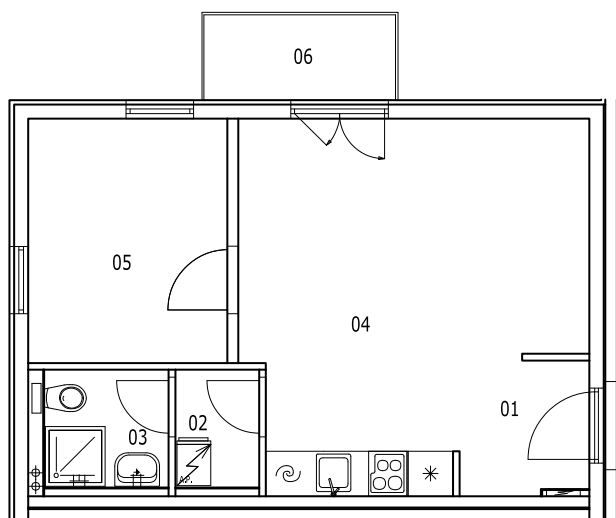

## BYT 1A-4-1

dům 1A, 4.NP, 2+kk, balkon

### LEGENDA MÍSTNOSTÍ

SEKCE - 1A

BYT - A 4.1

2+KK BALKON

příslušenství

pokoje

		m <sup>2</sup>	m <sup>2</sup>
01	ZÁDVEŘÍ	3,27	
02	TECHNICKÁ MÍSTNOST	1,76	
03	KOUPELNA, WC	2,61	
04	OBÝVACÍ POKOJ + KK		19,52
05	POKOJ		8,67
06	BALKON	2,93	
		10,57	28,19