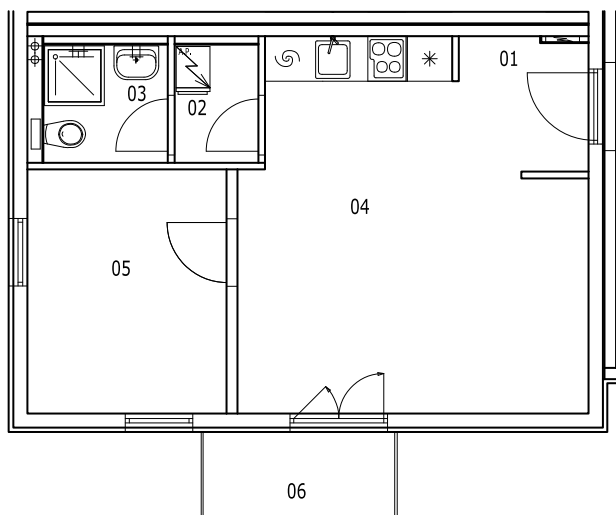

## BYT 1A-3-2

dům 1A, 3.NP, 2+kk, balkon

### LEGENDA MÍSTNOSTÍ

SEKCE - 1A

BYT - A 3.2

2+KK BALKON

příslušenství

pokoje

		m <sup>2</sup>	m <sup>2</sup>
01	ZÁDVEŘÍ	3,27	
02	TECHNICKÁ MÍSTNOST	1,76	
03	KOUBEKNA, WC	2,61	
04	OBÝVACÍ POKOJ + KK		19,52
05	POKOJ		8,67
06	BALKON	2,93	
		10,57	28,19