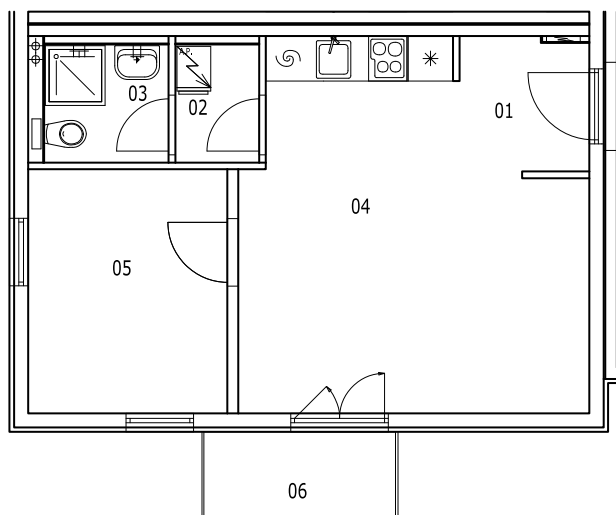

## BYT 1A-2-2

dům 1A, 2.NP, 2+kk, balkon

### LEGENDA MÍSTNOSTÍ

SEKCE - 1A		příslušenství	pokoje
BYT - A 2.2		m <sup>2</sup>	m <sup>2</sup>
2+KK BALKON			
01	ZÁDVEŘÍ	3,27	
02	TECHNICKÁ MÍSTNOST	1,76	
03	KOUPELNA, WC	2,61	
04	OBÝVACÍ POKOJ + KK		19,52
05	POKOJ		8,67
06	BALKON	2,93	
<b>Σ BYT - A 2.2</b>		<b>10,57</b>	<b>28,19</b>
			<b>38,76 m<sup>2</sup></b>