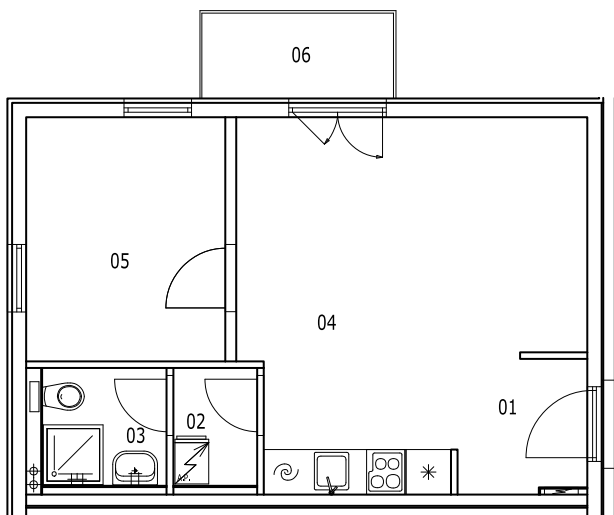

BYT 1A-2-1

dům 1A, 2.NP, 2+kk, balkon

LEGENDA MÍSTNOSTÍ

SEKCE - 1A

BYT - A 2.1

2+KK BALKON

příslušenství

pokoje

		m ²	m ²
01	ZÁDVEŘÍ	3,27	
02	TECHNICKÁ MÍSTNOST	1,76	
03	KOUPELNA, WC	2,61	
04	OBÝVACÍ POKOJ + KK		19,52
05	POKOJ		8,67
06	BALKON	2,93	
		10,57	28,19

Σ BYT - A 2.1

38,76 m²

0 1m 2m 3m 4m 5m