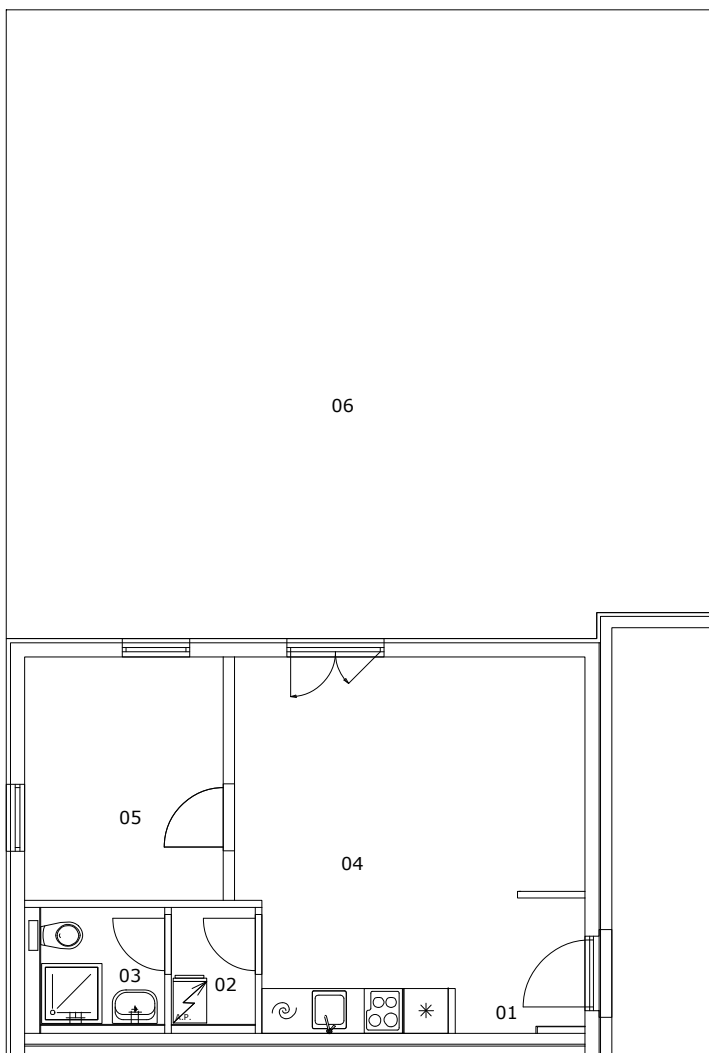

BYT 1A-1-1

dům 1A, 1.NP, 2+kk, předzahrádka

LEGENDA MÍSTNOSTÍ

SEKCE - 1A		průslušenství	pokoje
BYT - A 1.1	2+KK TERASA	m ²	m ²
01	ZÁDVEŘÍ	3,27	
02	TECHNICKÁ MÍSTNOST	1,76	
03	KOUPELNA, WC	2,61	
04	OBÝVACÍ POKOJ + KK		19,52
05	POKOJ		8,67
06	TERASA	78,99	
		86,63	28,19
Σ BYT - A 1.1		114,82 m²	
Σ BYT - A 1.1 (plocha bytu dle 366/2013 sb.)		37,80 m²	

0 1m 2m 3m 4m 5m