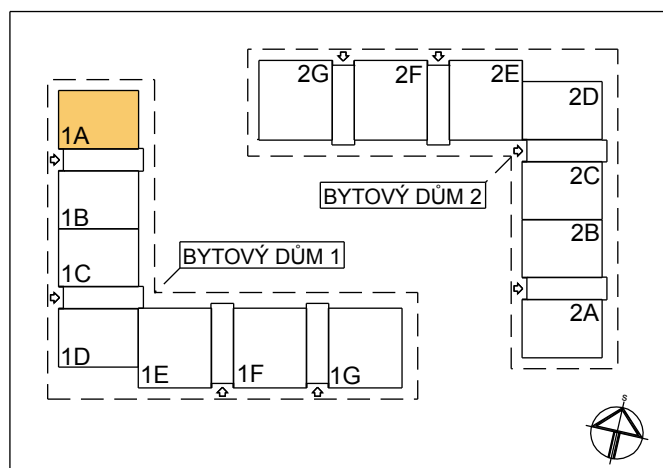

BYT 1A-1-1

dům 1A, 1.NP, 2+kk, předzahrádka

LEGENDA MÍSTNOSTÍ

SEKCE - 1A		průslušenství	pokoje
BYT - A 1.1	2+KK TERASA	m ²	m ²
01	ZÁDVEŘÍ	3,27	
02	TECHNICKÁ MÍSTNOST	1,76	
03	KOUPELNA, WC	2,61	
04	OBÝVACÍ POKOJ + KK		19,52
05	POKOJ		8,67
06	TERASA	78,99	
		86,63	28,19
Σ BYT - A 1.1		114,82 m²	
Σ BYT - A 1.1 (plocha bytu dle 366/2013 sb.)		37,80 m²	

0 1m 2m 3m 4m 5m